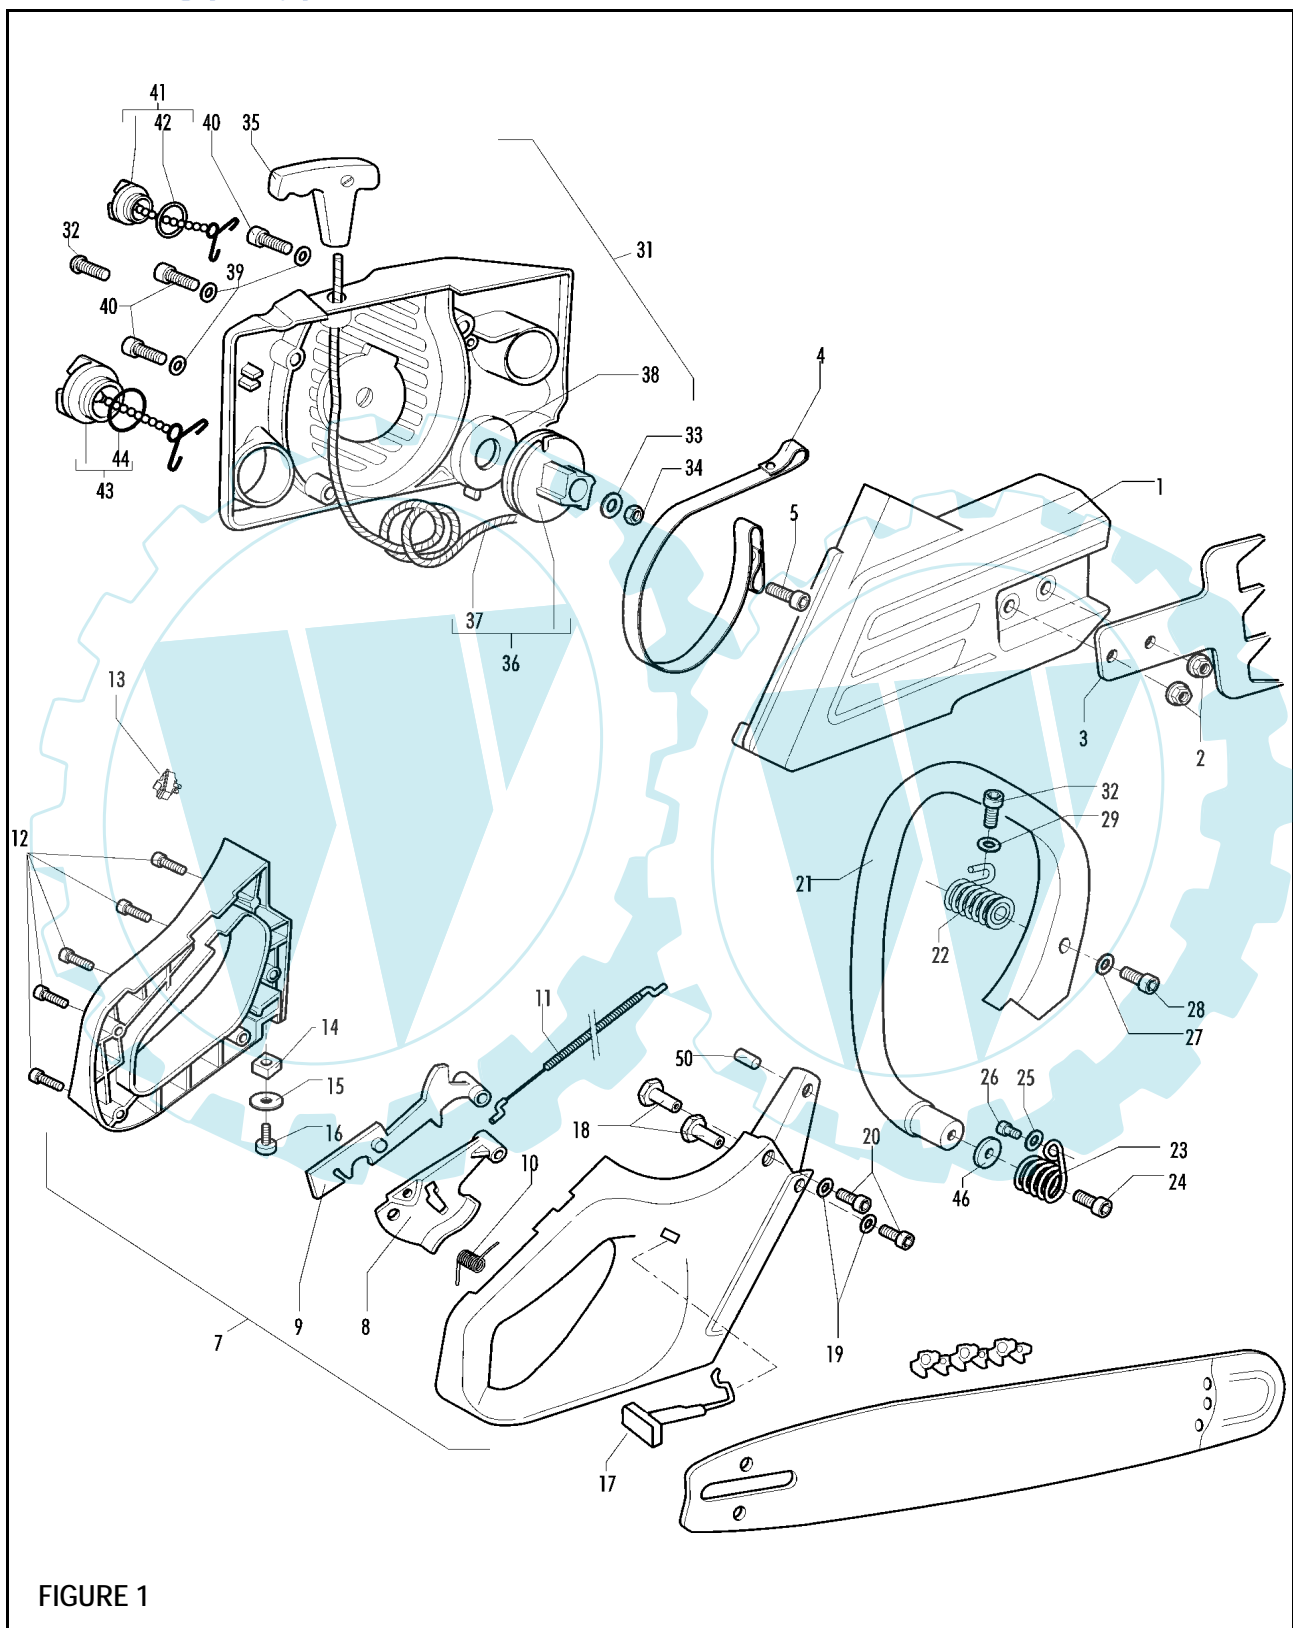

FIGURE 1

The Electrolux Group. The world's No.1 choice.

Item	P/N McC	P/N ELX	Qty	DESCRIPTION

Item	P/N McC	P/N ELX	Qty	DESCRIPTION

FIGURE 1

C 1	248438	538248438	1	kit clutch cover
A 2	242501	538242501	2	nut M6
C 3	241993	538241993	1	spiked bumper
B 4	235073	538235073	1	band brake
5	235812	538235812	1	special brake screw
C 7	243027	538243027	1	rear handle assy
C 8	• 240301	538240301	1	throttle trigger
C 9	• 240302	538240302	1	safety trigger
10	• 240303	538240303	1	throttle trigger spring
C 11	• 240367	538240367	1	throttle cable assy
12	• 240862	538240862	5	screw 4x18
C 14	242439	538242439	1	switch
13	229524	538229524	1	nut M5
15	227259	538227259	1	washer
16	240845	538240845	1	screw
C 17	243025	538243025	1	choke knob assy
18	240315	538240315	2	nut
19	235248	538235248	2	washer M5
20	235802	538235802	2	screw M5x14
21	240281	538240281	1	front handle
B 22	240289	538240289	1	spring
B 23	240285	538240285	1	spring
24	240354	538240354	1	screw 6x30
25	235248	538235248	1	washer M5
26	235802	538235802	1	screw M5x14
27	235248	538235248	1	washer M5
28	235803	538235803	1	screw M5x25
29	227259	538227259	1	washer
30	235802	538235802	1	screw M5x14
C 31	243216	538243216	1	starter assy
32	• 240316	538240316	1	screw M5x35
33	• 240921	538240921	1	washer
34	• 229208	538229208	1	nut M5
35	• 240884	538240884	1	starter handle
B 36	• 235372	538235372	1	drum and rope
A 37	•• 235042	538235042	1	rope
B 38	• 235040	538235040	1	spring
39	235248	538235248	3	washer M5
40	236997	538236997	3	M5x30 screw
B 41	240866	538240866	1	oil cap assy
C 42	• 235511	538235511	1	O-ring (oil cap)
B 43	240865	538240865	1	fuel cap assy
C 44	• 235510	538235510	1	O-ring (fuel cap)
46	236934	538236934	1	washer
50	240323	538240323	1	spacer

A=ALTA ROTAZIONE
B=MEDIA ROTAZIONE
C=ALTA ROTAZIONE
NUOVI CODICI

A=HIGH MOVING
B=MEDIUM MOVING
C=SLOW MOVING
NEW P. NUMBERS

A=HAUTE DEMANDE
B=MOYENNE DEMANDE
C=BASSE DEMANDE
NOUVELLES REFERENCES

A=GROBE NACHFRAGE
B=MITTELMAESSIGE
C=WENIGE NACHFRAGE
NEU CODEX

The Electrolux Group. The world's No.1 choice.

Ihr Ersatzteilspezialist im Internet